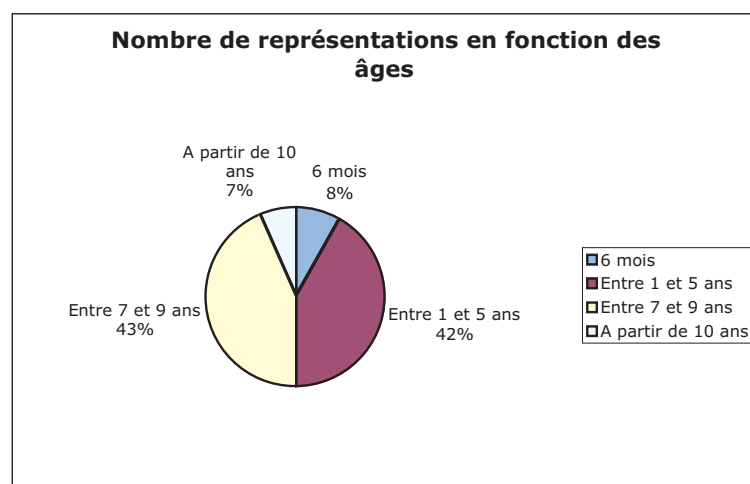

Fréquence

- L'offre en direction du jeune public se situe prioritairement **en journée** (63% des représentations) et permet donc des **multiples représentations** dans une journée (25% des représentations) avec une majorité de doubles représentations à 10h et 14h30 (56%).
- La durée des spectacles se situe entre 25 mns et 1h30 avec une majorité de spectacles d'**1 heure**.
- 7% des représentations ont lieu pendant les **vacances de la Toussaint** y compris le festival Festi'mômes. 2% pendant les vacances d'hiver et aucune proposition pendant les vacances de Noël et de printemps.

Public

- 85% de représentations en direction d'enfants entre 1 et 5 ans et 7 et 9 ans.

Une catégorie **spéciale petite enfance** avec 8% de représentations à partir de 6 mois.

Plus le public destiné est jeune, plus la durée du spectacle est court.

Pas de représentations signalées comme spécifiques pour les adolescents à part le théâtre d'Etampes.